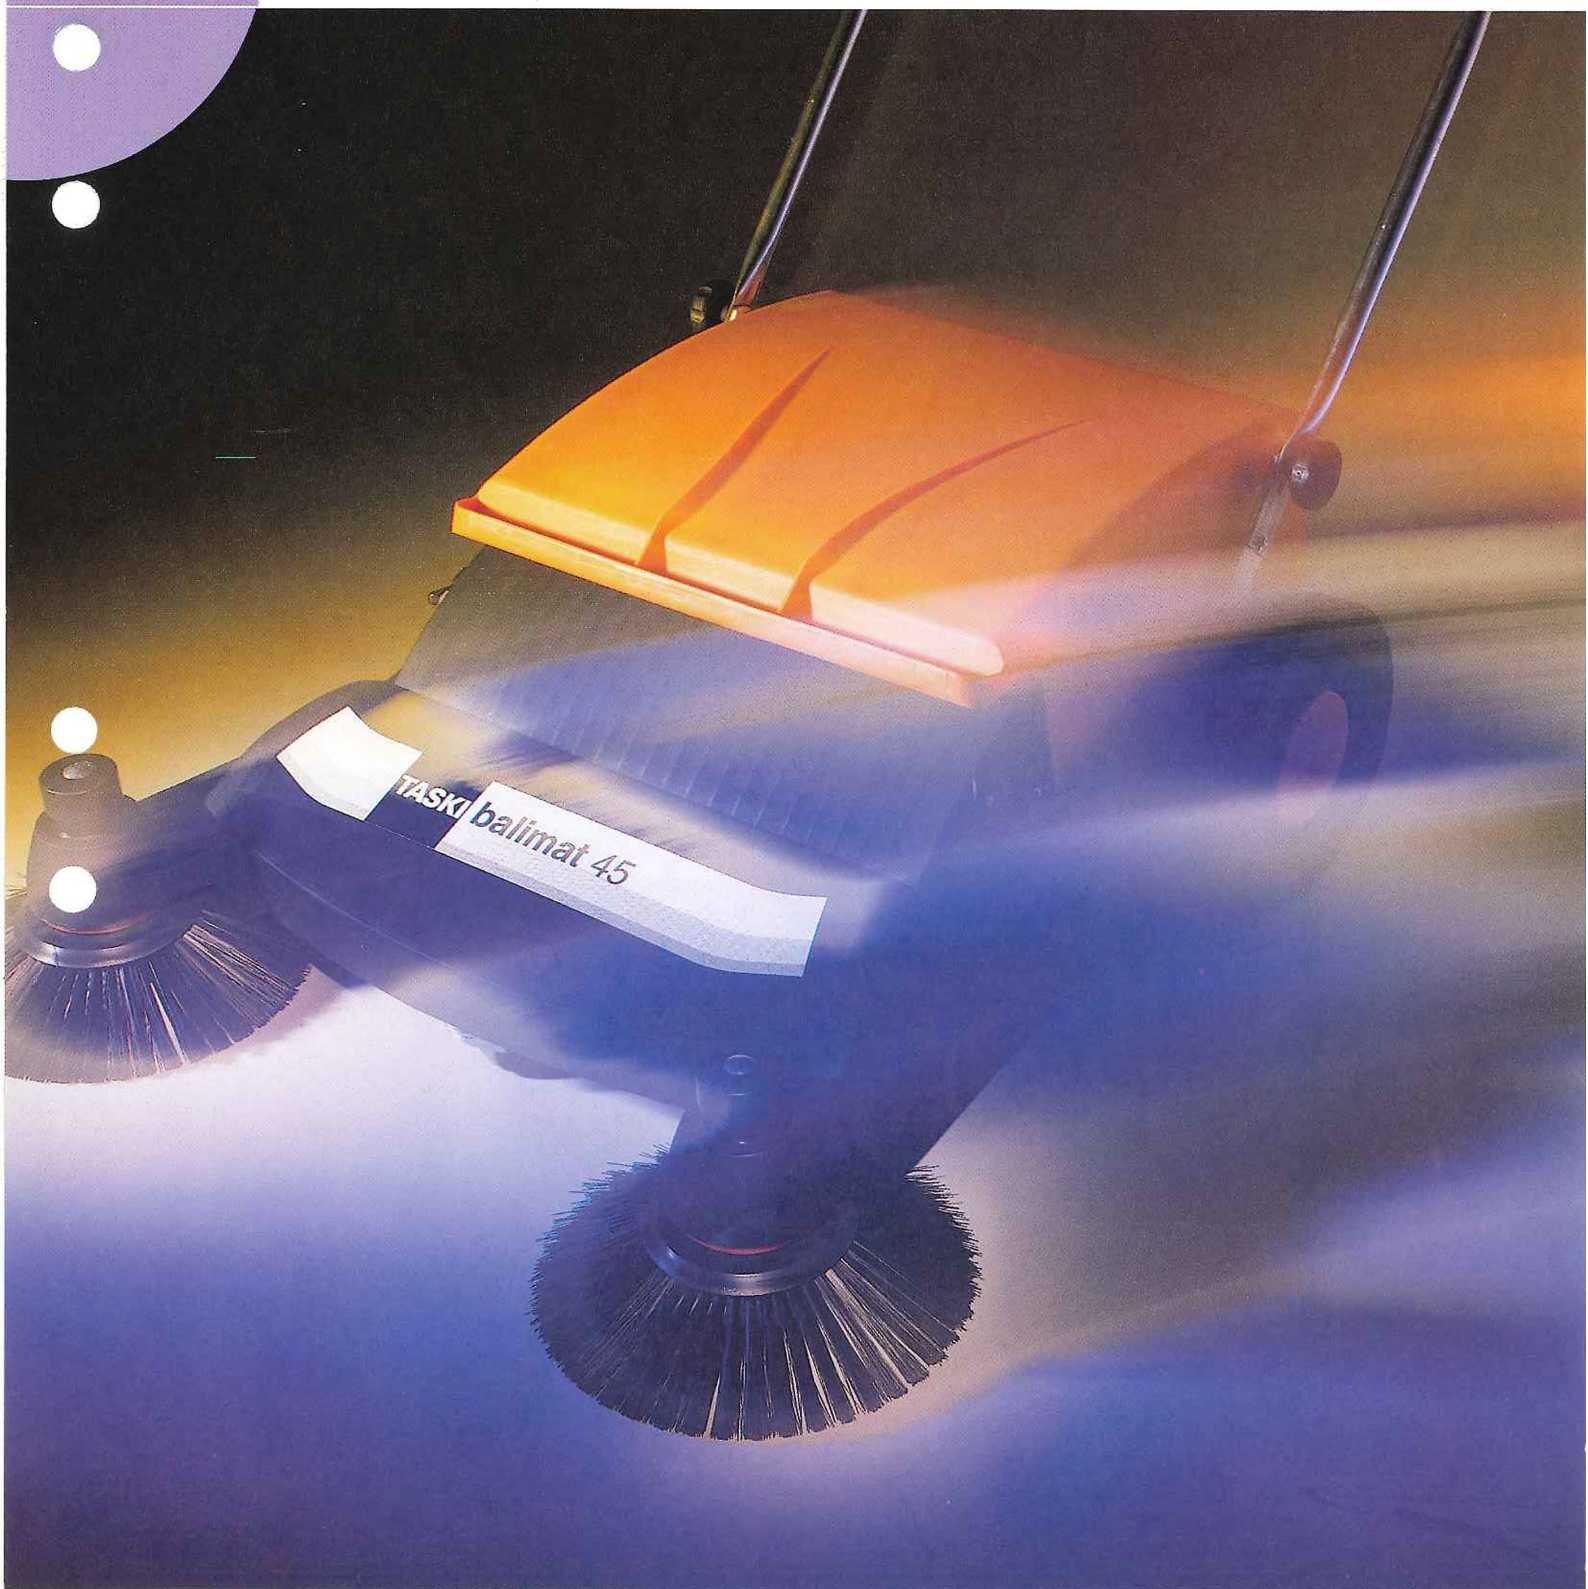

TASKI balimat 45

Det smarta sättet att sopa

TASK! balimat 45 sopmaskin stadar upp till fem ganger snabbare an en vanlig kvast. TASK! balimat 45 ar fardig att anvanda vid leverans och ger ett utmarkt stadresultat pa alla harda golv bade inne och ute. TASKI balimat 45 klarar av att sopa upp till 1000 m² per timme.

Enkelt monterad sop for snabb och enkel avfallshantering.

Maskinens laga vikt och stora hjul gor den latt att manovrera och underlattar stadningen. Dubbelsidiga borstar nar aven till horn och kanter och sopar fram smuts (damm sand, lov och papper) till de stora cylinderborstar. De tva cylindriska borstarna sopar sedan allt smuts och avfall vidare till sopbehallaren.

For att uppnå bästa stadresultat ar bade sidoborstarna och de stora cylindriska borstarna justerbara i hojddled.

Sidoborstarna byts snabbt och enkelt utan att nagra verktyg behövs.

Kornpakt design och hopfallbart handtag forendrar forvaringen.