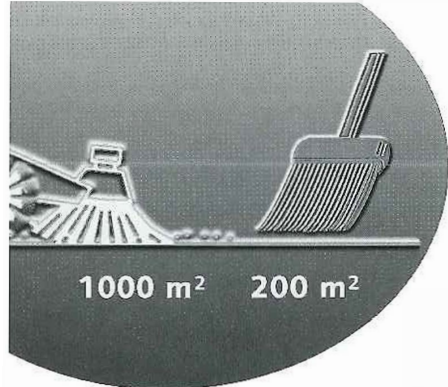

TASKI balimat 45

Det smarta sättet att sopa

TASK! balimat 45 sopmaskin stadar upp till fem ganger snabbare an en vanlig kvast. TASK! balimat 45 ar fardig att anvanda vid leverans och ger ett utmarkt stadresultat pa alla harda golv bade inne och ute. TASKI balimat 45 klarar av att sopa upp till 1000 m² per timme.

Enkelt monterad sop for snabb och enkel avfallshantering.

Maskinens laga vikt och stora hjul gor den latt att manovrera och underlattar stadningen. Dubbelsidiga borstar nar aven till horn och kanter och sopar fram smuts (damm sand, lov och papper) till de stora cylinderborstar. De tva cylindriska borstarna sopar sedan allt smuts och avfall vidare till sopbehallaren.

For att uppnå bästa stadresultat ar bade sidoborstarna och de stora cylindriska borstarna justerbara i hojddled.

Sidoborstarna byts snabbt och enkelt utan att nagra verktyg behövs.

Kornpakt design och hopfallbart handtag forendrar forvaringen.

TASKI rengöringssystem

Fraga efter lampliga TASKI stadmaskiner och rengöringsprodukter for att uppnå optimalt stadresultat.

TASKI balimat 45

Teknisk data

Arbetsbredd utan sidoborstar	470 mm
Arbetsbredd med en sidoborste	650 mm
Arbetsbredd med tva sidoborstar	800 mm
kapacitet	2500 m ² /tim
Praktisk kapacitet	1000 m ² /tim
Sopbehallarens rymd	40 lit
Vikt	13 kg
Dimensioner	langd 800mm bredd 660mm hojd (exkl styrhandtag) 330mm