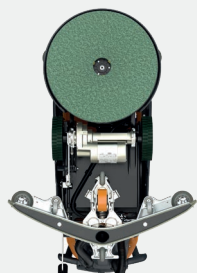

Ojämförbar effektivitet för högsta produktivitet Högsta batteriautonomi

IntelliScrub erbjuder dynamisk justering av borst/rondelltryck, vilket ökar drifttiden/laddning med upp till 40%. Denna egenskap är standard på alla ULTIMAXX gå bakom-maskiner och levererar en rengöringskvalitet över genomsnittet på marknaden.