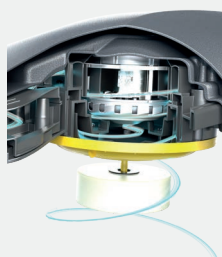

Byggt för att hålla, i vårt nyskapande laboratorie i Schweiz Ojämförlig kraft, tyst i drift

TASKI ULTIMAXX -serien inkluderar som standard den patenterade "TASKI whisper" teknologin. Detta unika system för luftflöde garanterar optimal sugfunktion och effektiv ljudabsorbtion. Med vår unika luftflödesteknologi blir driften extremt tyst, endast 63db(A) med maskinen i eco-läget endast as 60db(A). Kan även utrustas med HEPA-filtrer.