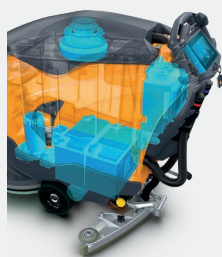

Säker drift utan störningar Förutsägbara och fjärrövervakade serviceresurser

TASKI ULTIMAXX tar inte bara hand om städningen, den tar även hand om sig själv. Förutsägbar komponentkontroll visar underhållsbehovet, innan de hinner störa driften. Proaktivt underhåll bidrar till driftsäkerhet över tid och minimerar störningar i rengöringsprocessen.